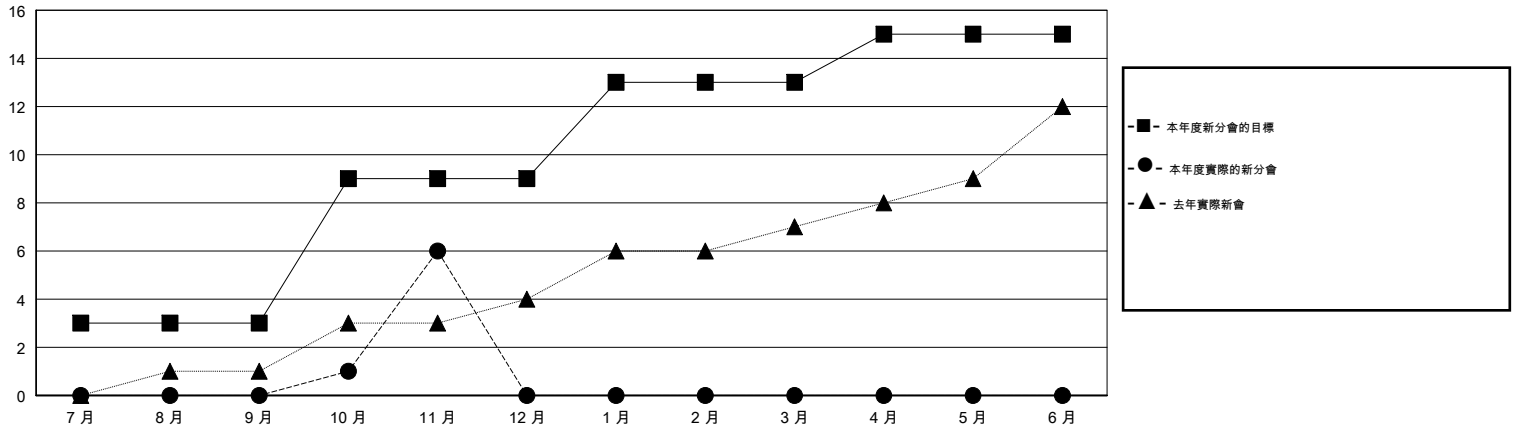

MONTHLY MEMBERSHIP PROGRESS REPORT

District 390

Results as of: 11/30/2017

GMT: ZIYU LIN

地點 CHINA

GMT憲章區

分會			
成果 2017-2018			
季	新分會目標	新會	會員流失的分會
7月/8月/9月	3	0	0
10月/11月/12月	6	6	1
1月/2月/3月	4	0	0
4月/5月/6月	2	0	0

位會員@每位須繳			
成果 2017-2018			
季	會員淨增長目標	實際會員增長數	實際退會會員 (包括轉會)
7月/8月/9月	123	208	276
10月/11月/12月	313	217	21
1月/2月/3月	103	0	0
4月/5月/6月	43	0	0

目標與實際新會累積

目標和實際會員累積

已取消的分會: 1	54 CLUBS OF 57 增添1位或以上的新會員	性別分佈 男 1,114 (56.43%) 女 860 (43.57%) 年度女性會員百分比目標: 50%
放棄的會員 過世 0 分會已取消 0 其他 297 總計 297	點擊這裡取得累計會員數據	總計家庭單位會員數 178 支付減半會費的家庭會員 91