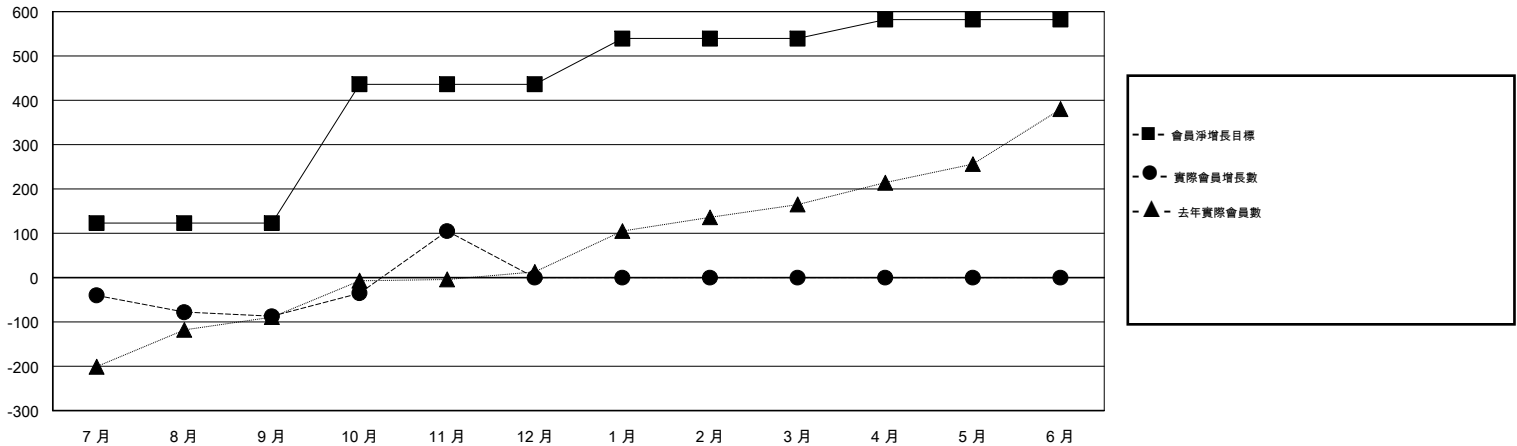

MONTHLY MEMBERSHIP PROGRESS REPORT

District 390

Results as of: 11/30/2017

GMT: ZIYU LIN

地點 CHINA

GMT憲章區

分會			
成果 2017-2018			
季	新分會目標	新會	會員流失的分會
7月/8月/9月	3	0	0
10月/11月/12月	6	6	1
1月/2月/3月	4	0	0
4月/5月/6月	2	0	0

位會員@每位須繳			
成果 2017-2018			
季	會員淨增長目標	實際會員增長數	實際退會會員 (包括轉會)
7月/8月/9月	123	208	276
10月/11月/12月	313	217	21
1月/2月/3月	103	0	0
4月/5月/6月	43	0	0

目標與實際新會累積

目標和實際會員累積

已取消的分會: 1	54 CLUBS OF 57 增添1位或以上的新會員	性別分佈 男 1,114 (56.43%) 女 860 (43.57%) 年度女性會員百分比目標: 50%
放棄的會員 過世 0 分會已取消 0 其他 297 總計 297	點擊這裡取得累計會員數據	總計家庭單位會員數 178 支付減半會費的家庭會員 91